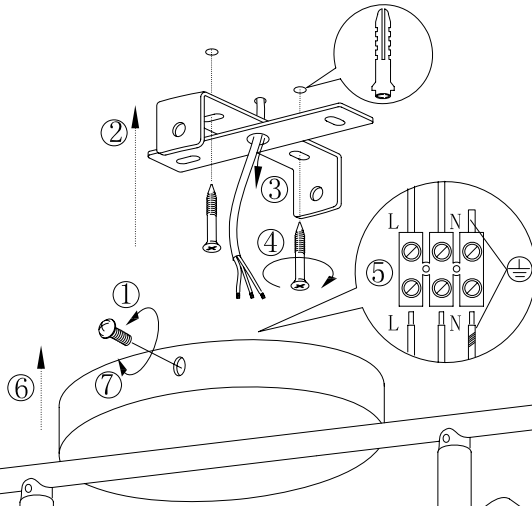

DK

For montering på eksisterende installation med 1,5 mm²

B

A

C

BLA83049-1