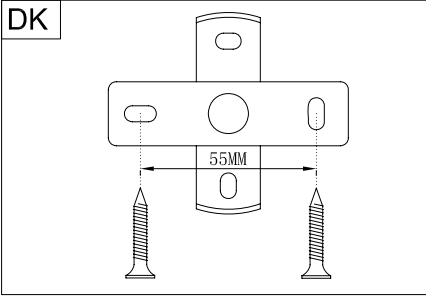

DK

For montering på eksisterende installation med 1,5 mm²

B

A

C

BLA83049-1